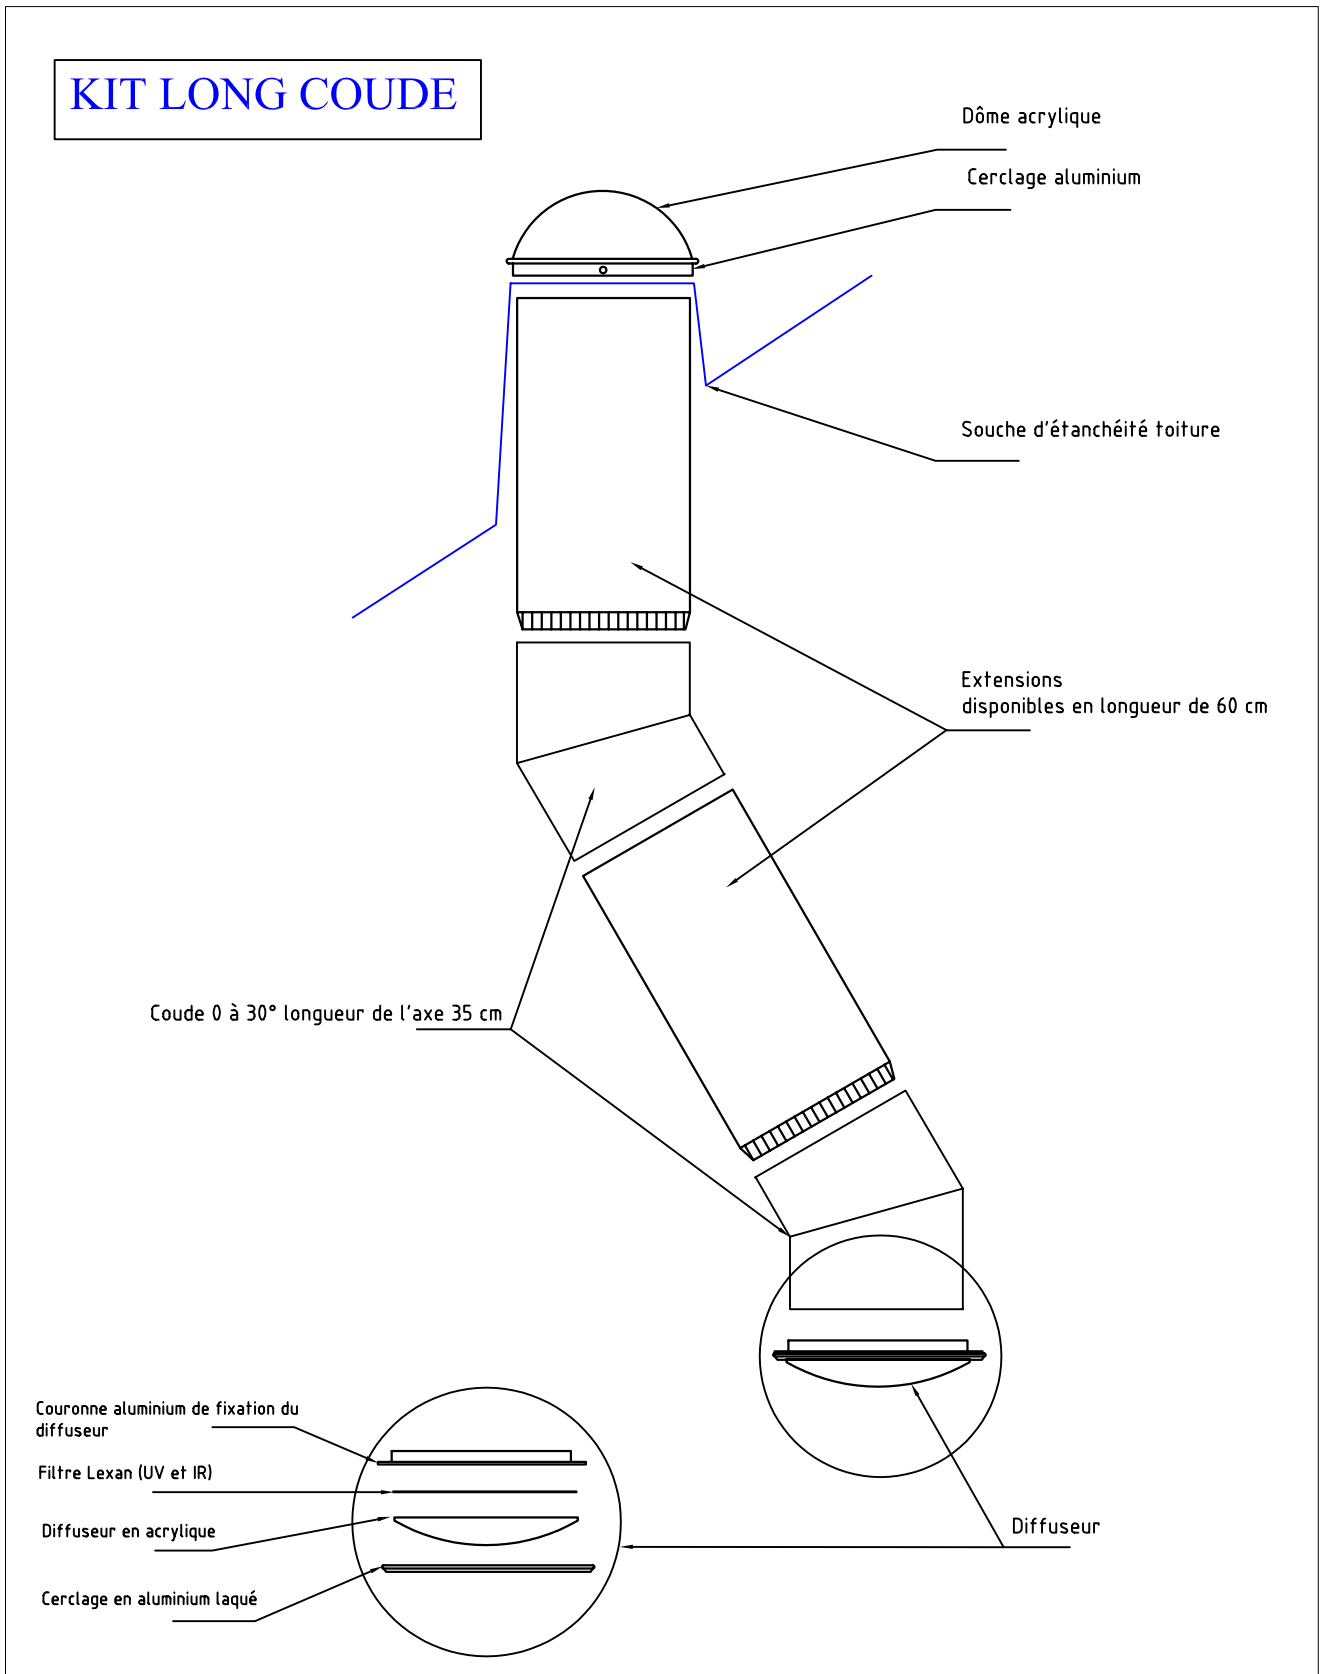

# KIT LONG COUDE

Référence	Quantité	Titre/Nom, dénomination, matériel, dimensions, etc.			No. d'article/Référence	
Dessiné par RGD	Vérifié par RGDA	Approuvé par - date RGDA	Nom de fichier LUM_5	Date 08/11/06	Echelle 1:10	
LUMITUBE SOLAIRE			KIT LONG COUDE			
			www.solarwill.com		Edition 1	Feuille No. 1/1